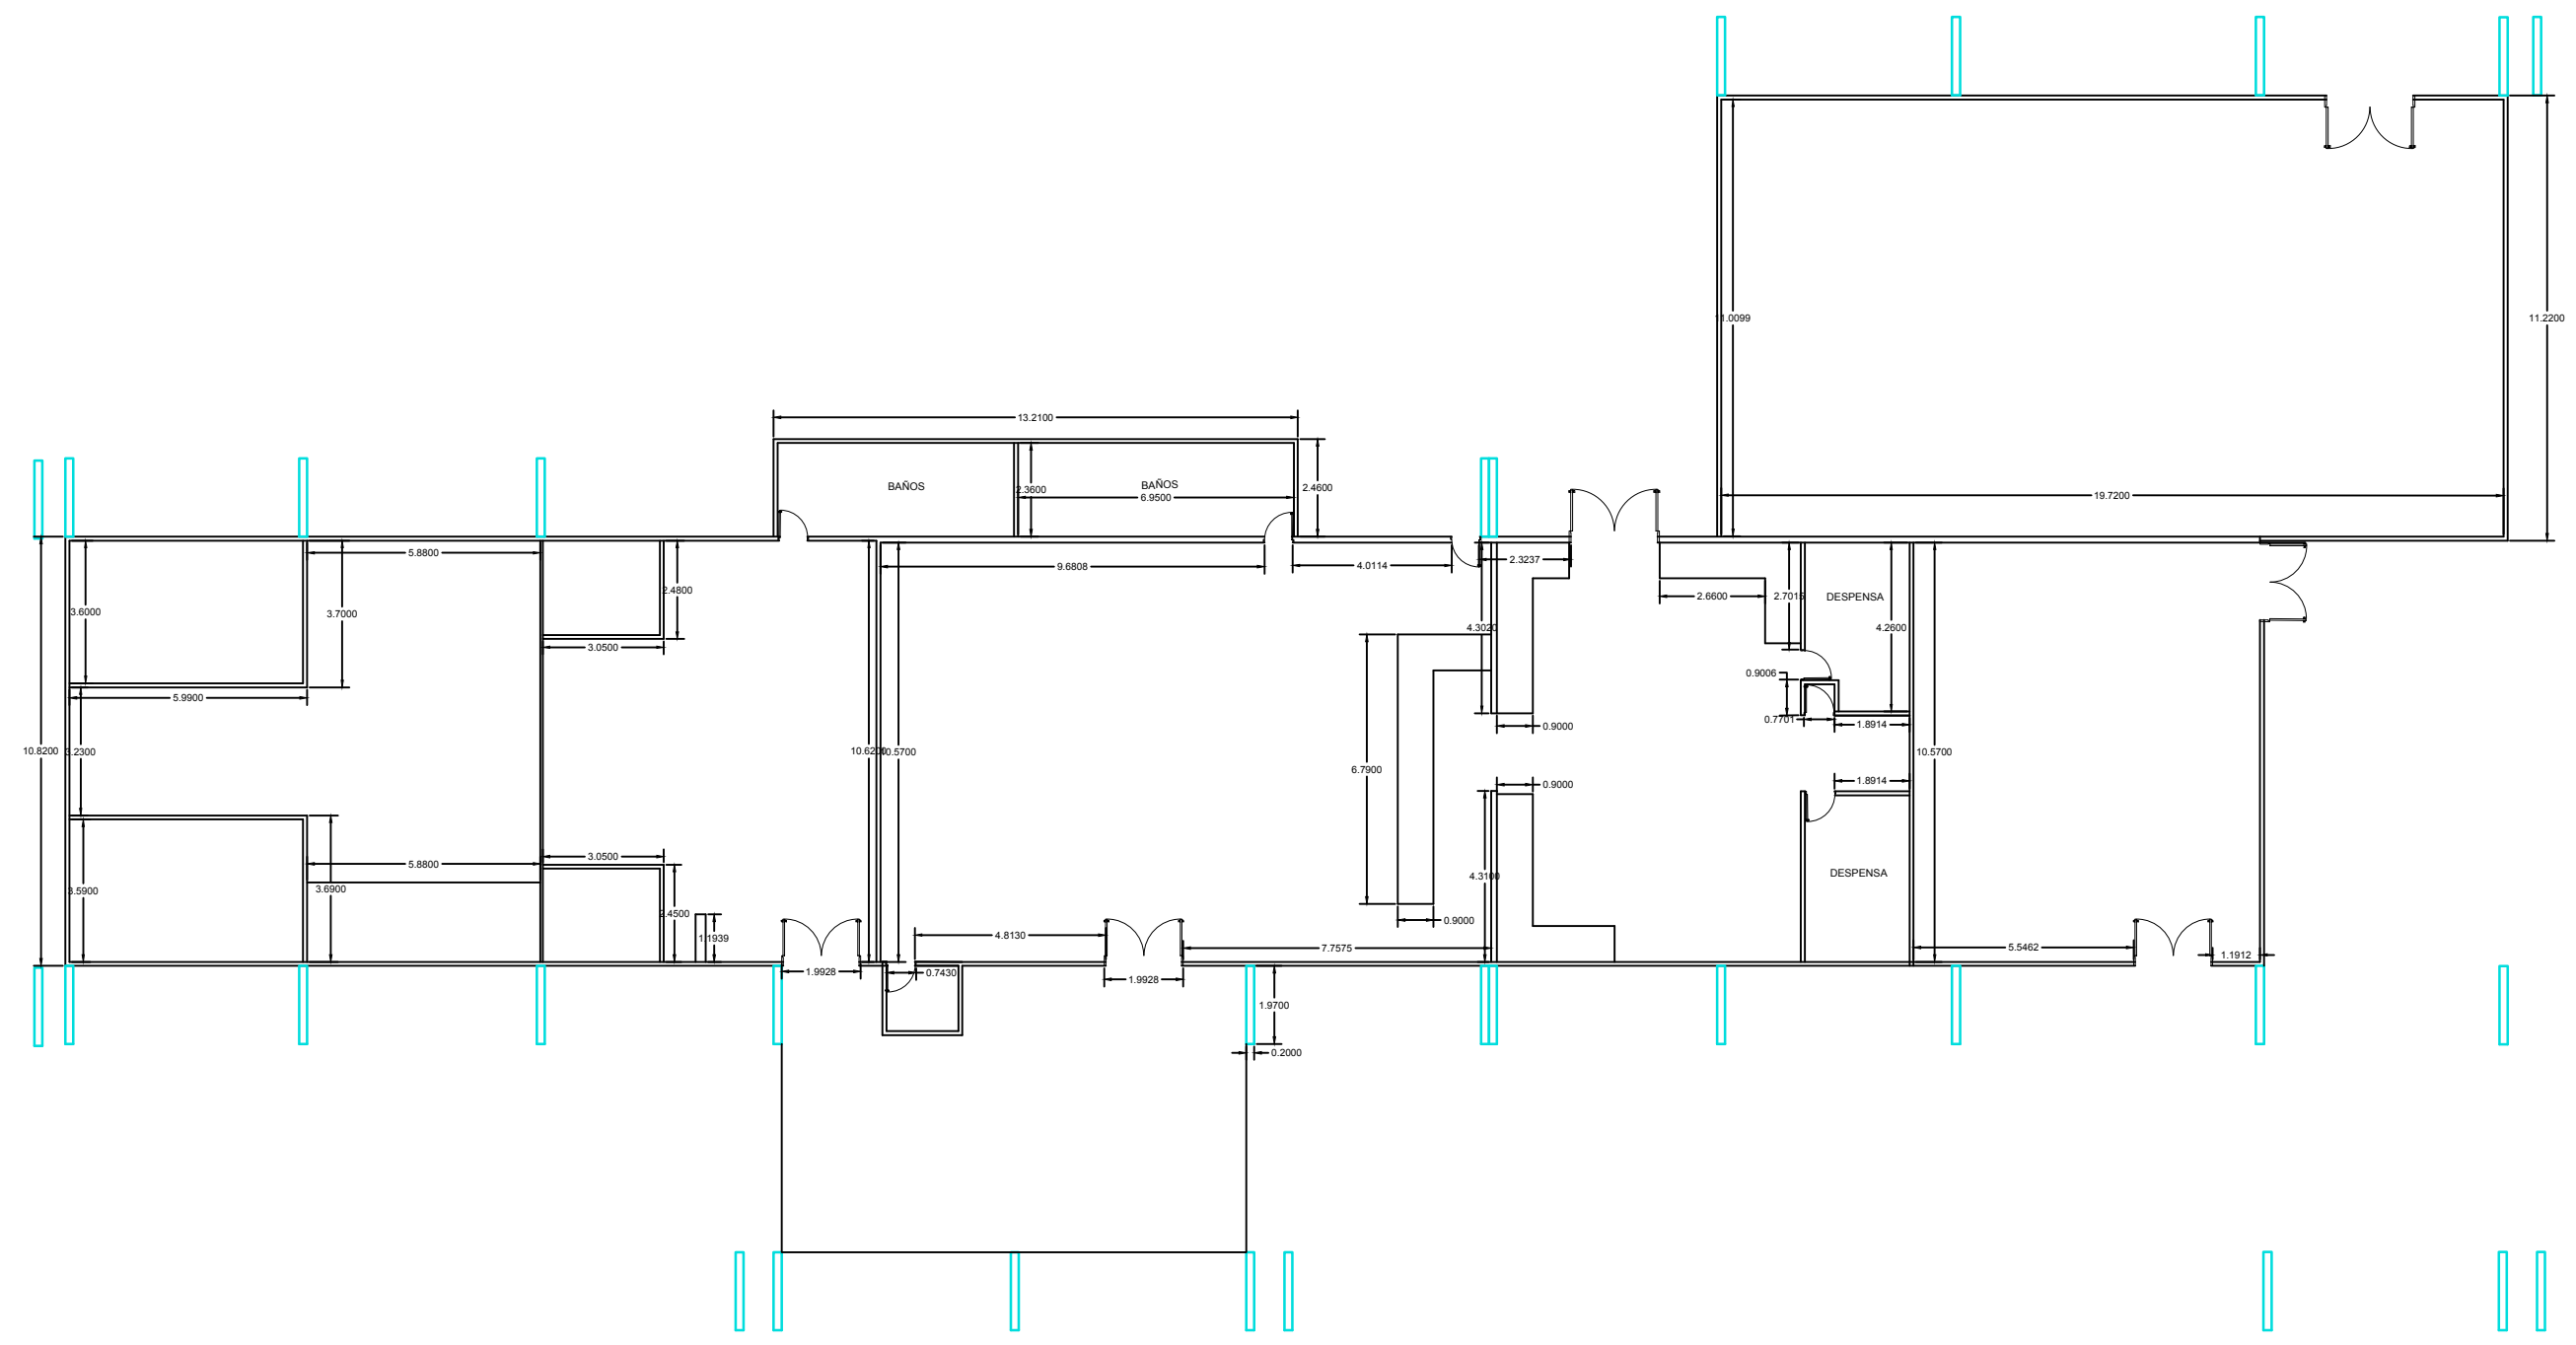

**COMEDORES ECONÓMICOS**

PROYECTO:  
COMEDOR ECONOMICO DE BONA0

CONTENIDO:  
PLANTA REMODELADA

ESCALA:  
1:100

FECHA:  
05/11/2020

- Puerta comercial aluminio bronce y vidrio bronce Perfil Tradicional
- Puerta Polimetálica
- Puerta Enrollable
- Muro En Sheetrock

**COMEDORES ECONÓMICOS**

PROYECTO:  
COMEDOR ECONOMICO DE BONA0

CONTENIDO:  
PLANTA ACTUAL DIMENSIONADA

ESCALA:  
1:100

FECHA:  
05/11/2020

**COMEDORES ECONÓMICOS**

PROYECTO:  
COMEDOR ECONOMICO DE BONA0

CONTENIDO:  
**PLANTA ACTUAL**

ESCALA:  
1:100

FECHA:  
05/11/2020

M PUERTAS A DESMONTAR

DEMOLICION DE MUROS

DEMOLICION DE MUROS DE SHEETROCK

**COMEDORES ECONÓMICOS**

PROYECTO:  
COMEDOR ECONOMICO DE BONA O

CONTENIDO:  
PLANTA DE TECHO

ESCALA:  
1:100

FECHA:  
05/11/2020