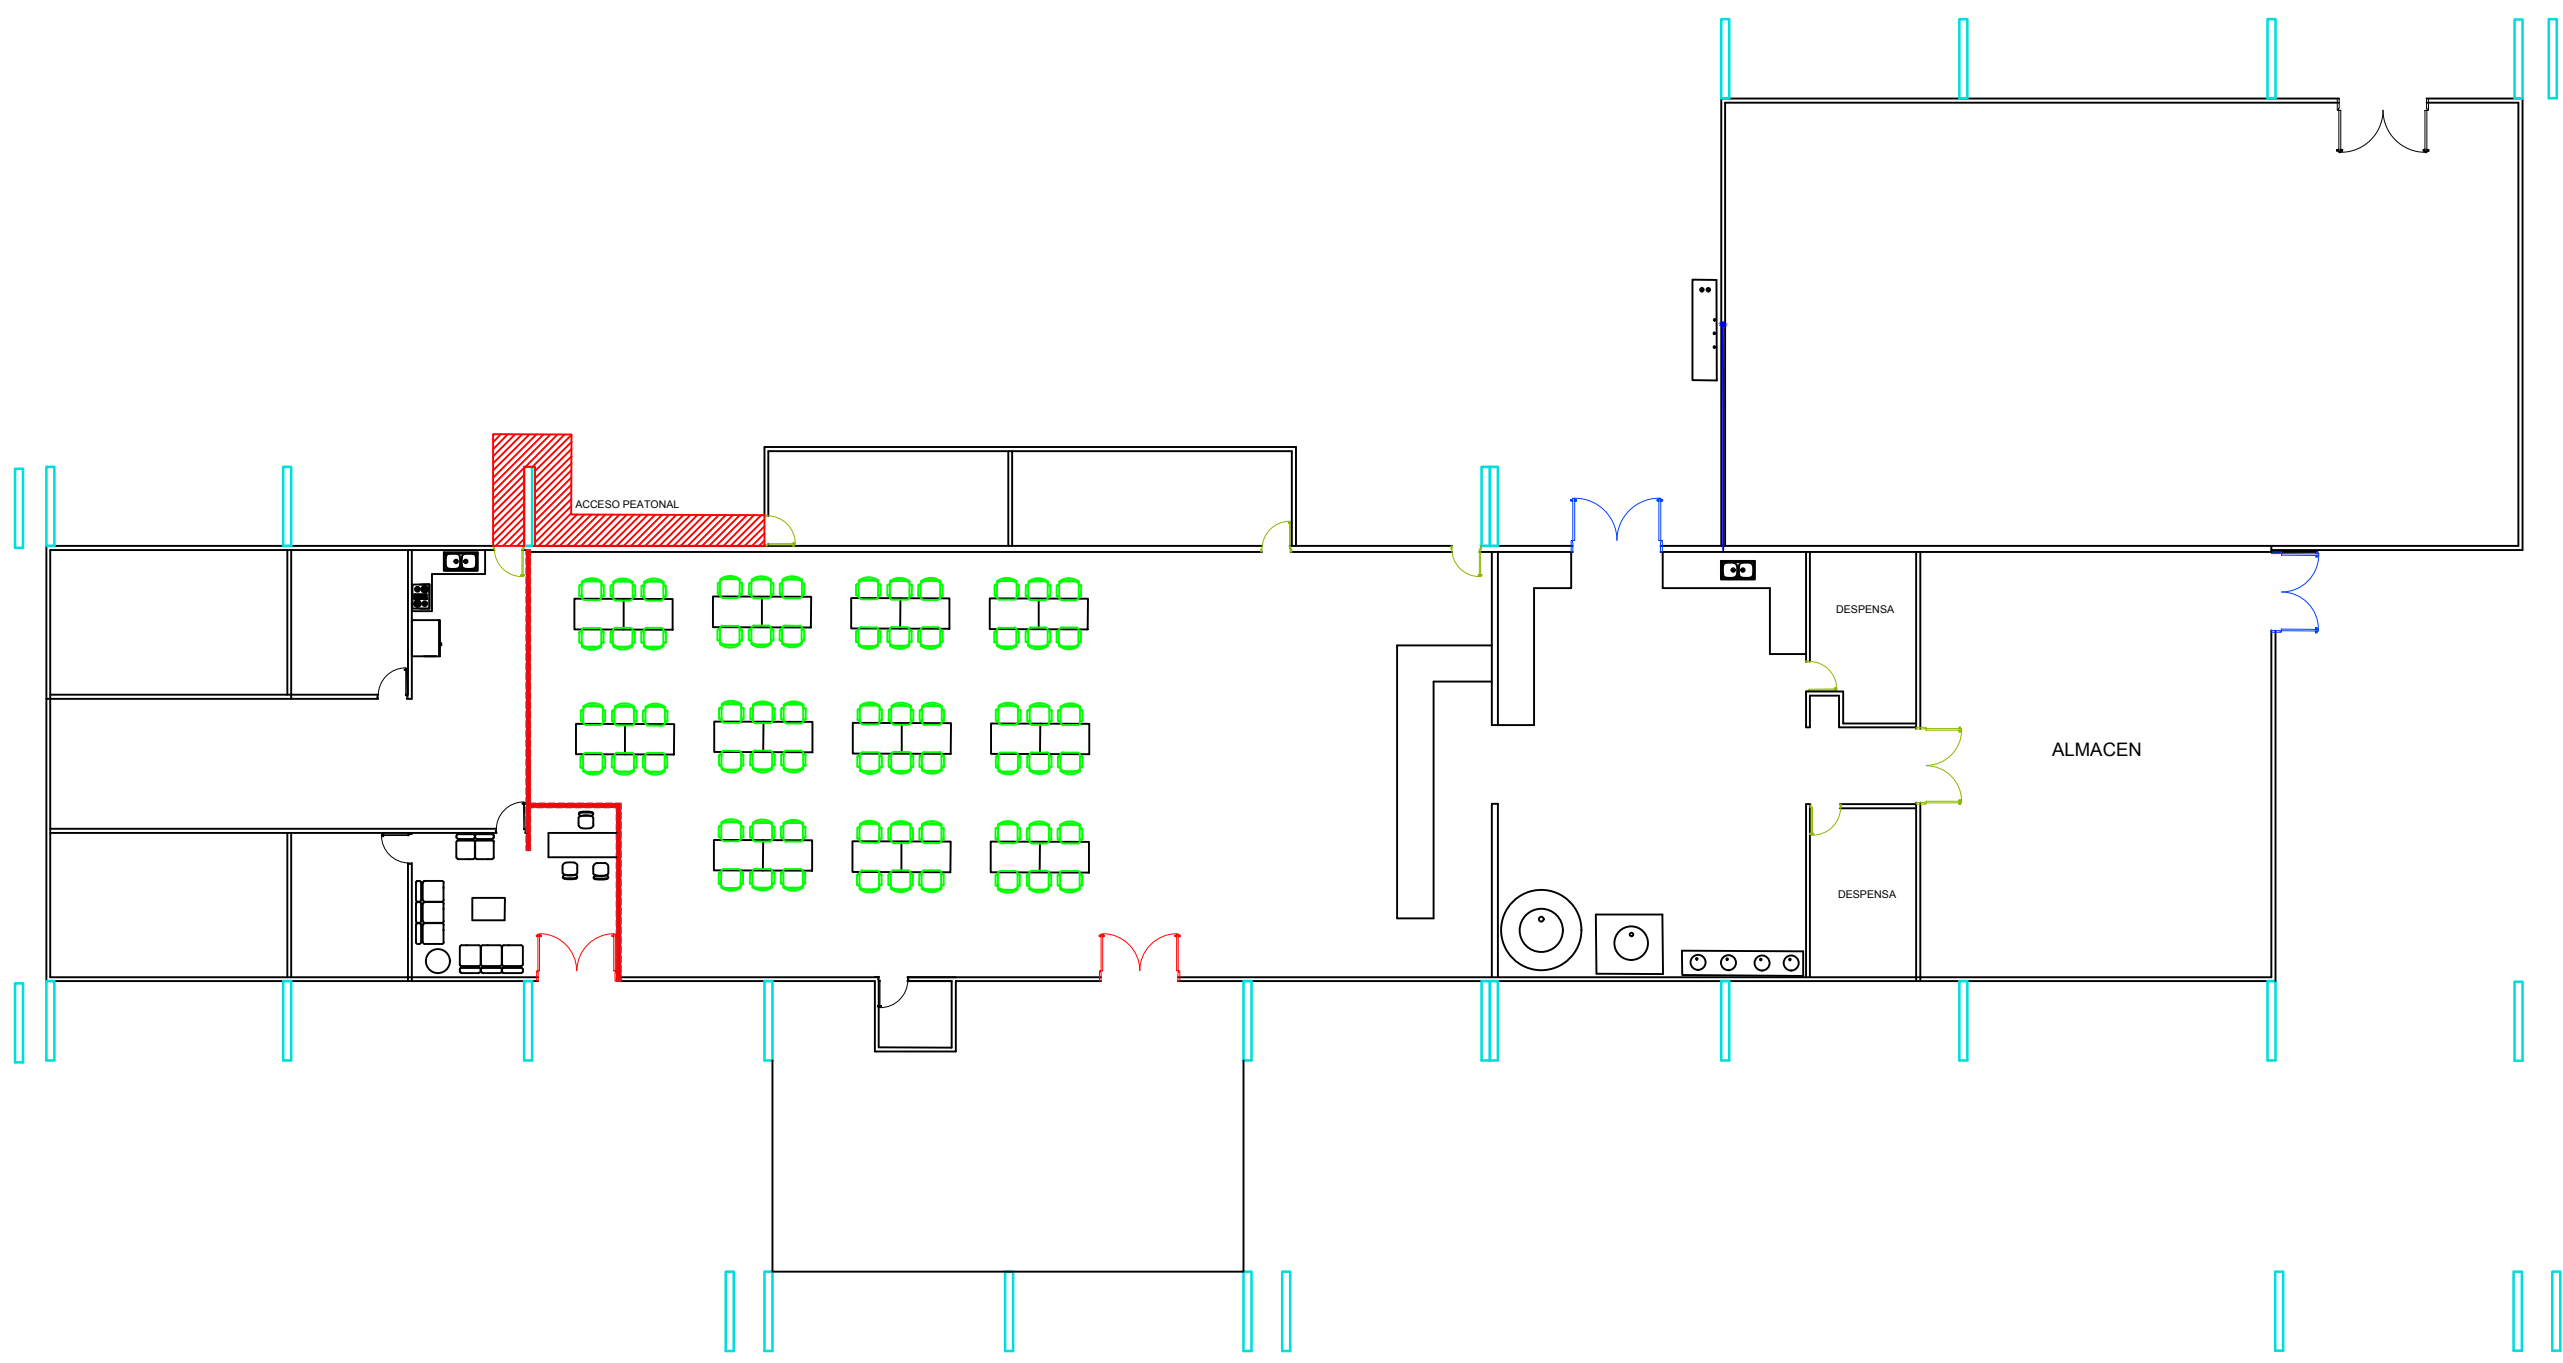

**COMEDORES ECONÓMICOS**

PROYECTO:  
COMEDOR ECONOMICO DE BONA0

CONTENIDO:  
PLANTA REMODELADA

ESCALA:  
1:100

FECHA:  
05/11/2020

- Puerta comercial aluminio bronce y vidrio bronce Perfil Tradicional
- Puerta Polimetálica
- Puerta Enrollable
- Muro En Sheetrock

**COMEDORES ECONÓMICOS**

PROYECTO:  
COMEDOR ECONOMICO DE BONA0

CONTENIDO:  
PLANTA ACTUAL DIMENSIONADA

ESCALA:  
1:100

FECHA:  
05/11/2020

**COMEDORES ECONÓMICOS**

PROYECTO:  
COMEDOR ECONOMICO DE BONA0

CONTENIDO:  
**PLANTA ACTUAL**

ESCALA:  
1:100

FECHA:  
05/11/2020

M PUERTAS A DESMONTAR

DEMOLICION DE MUROS

DEMOLICION DE MUROS DE SHEETROCK

**COMEDORES ECONÓMICOS**

PROYECTO:  
COMEDOR ECONOMICO DE BONA O

CONTENIDO:  
PLANTA DE TECHO

ESCALA:  
1:100

FECHA:  
05/11/2020