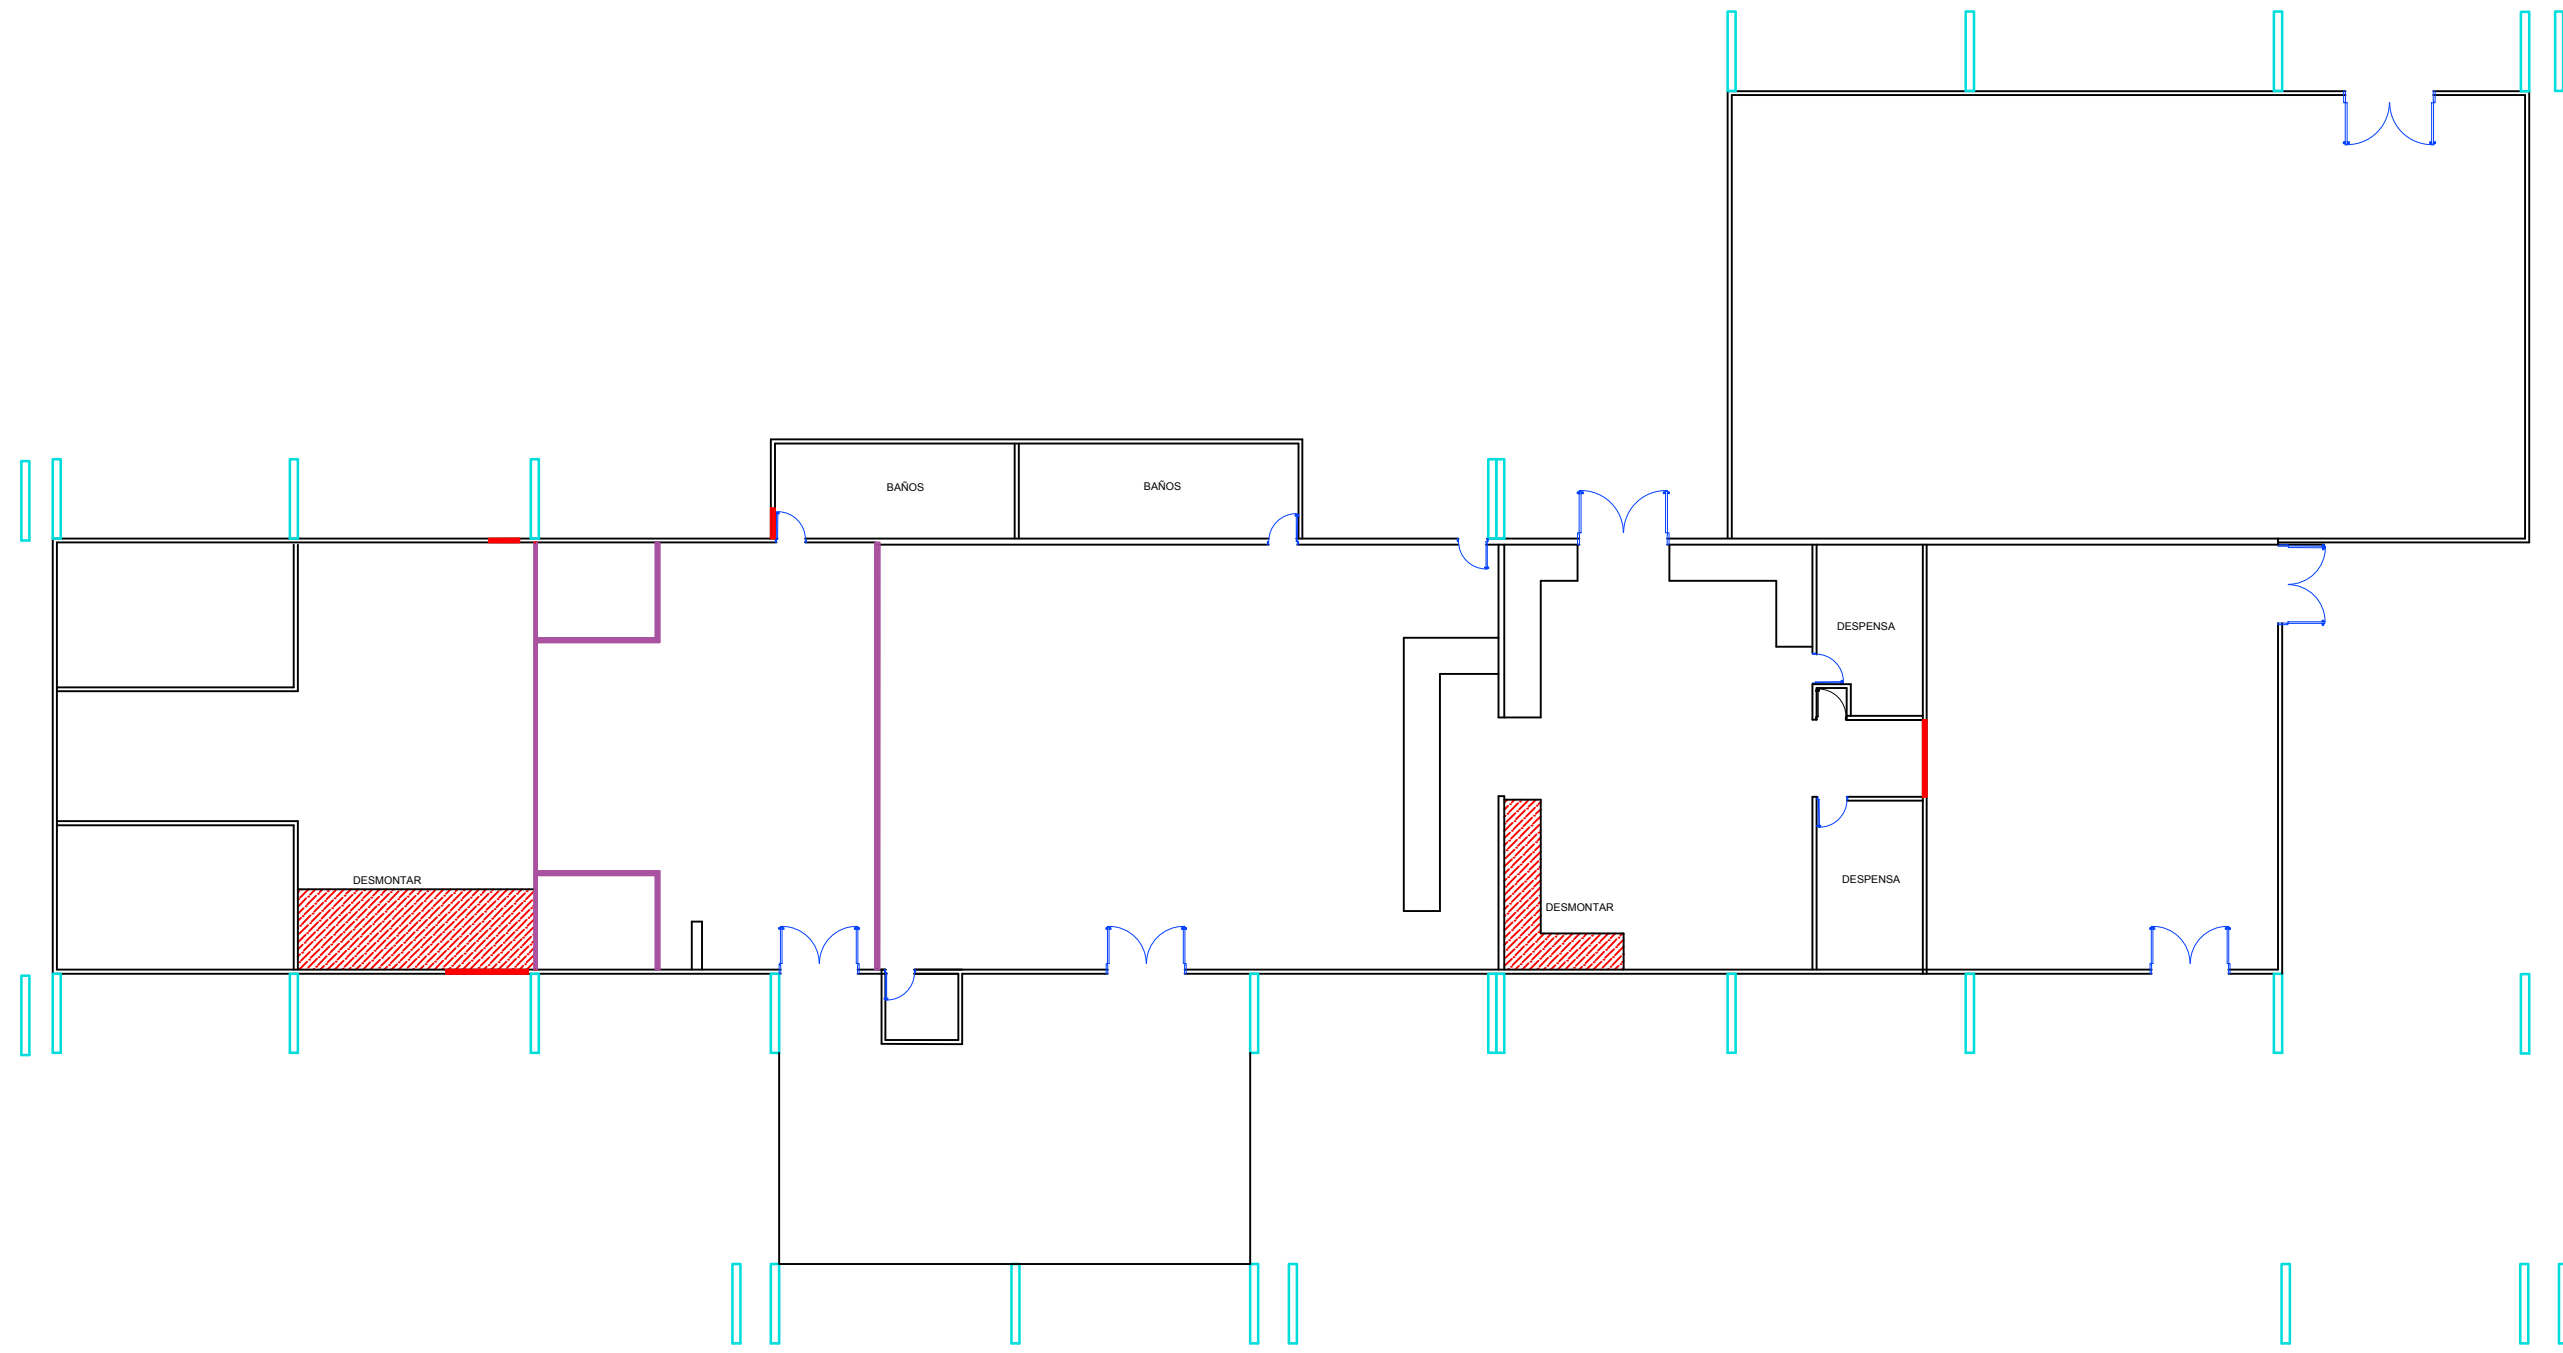

**COMEDORES ECONÓMICOS**

PROYECTO:  
COMEDOR ECONOMICO DE BONA0

CONTENIDO:  
PLANTA REMODELADA

ESCALA:  
1:100

FECHA:  
05/11/2020

- Puerta comercial aluminio bronce y vidrio bronce Perfil Tradicional
- Puerta Polimetálica
- Puerta Enrollable
- Muro En Sheetrock

**COMEDORES ECONÓMICOS**

PROYECTO:  
COMEDOR ECONOMICO DE BONA0

CONTENIDO:  
PLANTA ACTUAL DIMENSIONADA

ESCALA:  
1:100

FECHA:  
05/11/2020

**COMEDORES ECONÓMICOS**

PROYECTO:  
COMEDOR ECONOMICO DE BONA0

CONTENIDO:  
**PLANTA ACTUAL**

ESCALA:  
1:100

FECHA:  
05/11/2020

M PUERTAS A DESMONTAR

DEMOLICION DE MUROS

DEMOLICION DE MUROS DE SHEETROCK

**COMEDORES ECONÓMICOS**

PROYECTO:  
COMEDOR ECONOMICO DE BONA O

CONTENIDO:  
PLANTA DE TECHO

ESCALA:  
1:100

FECHA:  
05/11/2020